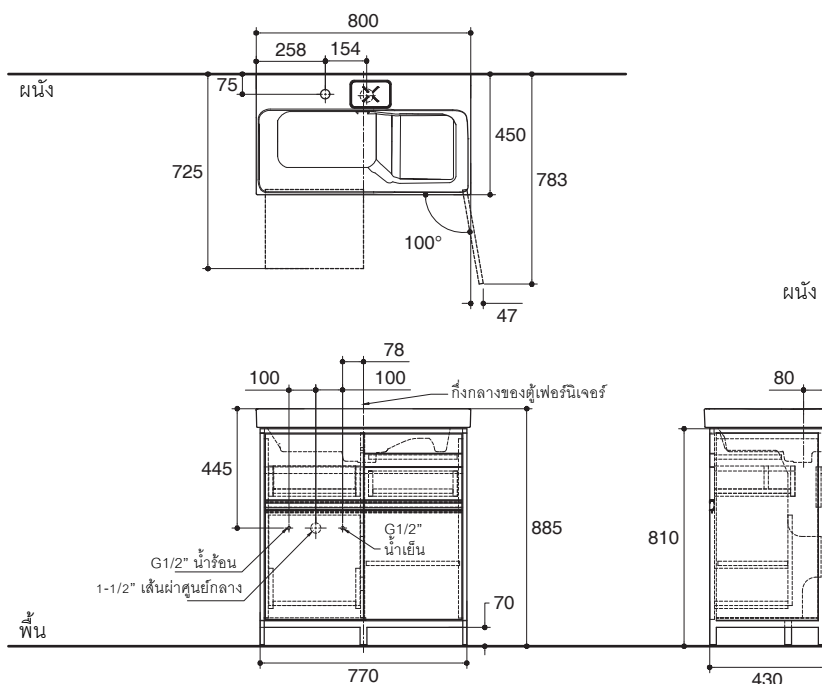

VANITY CABINET K-23799X

Features

- Moisture resistant emission E1 cabinet construction.
- Melamine Faced Chipboard (MFC).
- Floor standing cabinet.
- One door, three drawers and one shelf.
- High-quality hardware accessories
- In drawer, with built-in acrylic box for small items such as cotton swabs and hairdressing supplies.
- Include storage tray and acrylic storage box for install on side of cabinet. A versatile of usage which can use for Towel rack or use for storage tray.
- 770 x 430 x 810 mm

Dimensions are approximate.

Unit: mm

Note: The recommended dimension for installation can be adjusted according to user preferences and layout.

Product Diagram

ตู้เฟอร์นิเจอร์สำหรับอ่างล้างหน้า K-23799X

คุณลักษณะ

มาตรฐาน

- คุณสมบัติตามมาตรฐาน
- GB24977-2010

ข้อสังเกตสำหรับการติดตั้ง

ติดตั้งผลิตภัณฑ์โดยใช้คู่มือข้อแนะนำการติดตั้ง

รุ่นผลิตภัณฑ์

รุ่น	ชื่อผลิตภัณฑ์	สี/วัสดุเคลือบผิว
K-23799X	ตู้เฟอร์นิเจอร์สำหรับอ่างล้างหน้า ขนาด 800 มม. รุ่นแม่เหล็กสีเปซ 2.0	MT9: สีมิลคีย์
แนะนำใช้ร่วมกับผลิตภัณฑ์		
K-24369X-1	อ่างล้างหน้าขนาด 800 มม. รุ่นแม่เหล็กสีเปซ 2.0	0: สีขาว
อุปกรณ์แนะนำ		
K-25741T	ชั้นวางผ้า รุ่นแม่เหล็กสีเปซ 2.0	PD2: สีพาวเดอร์โค้ท ดาร์ค
K-25744T	อุปกรณ์เสริมตู้เฟอร์นิเจอร์ รุ่นแม่เหล็กสีเปซ 2.0	PD2: สีพาวเดอร์โค้ท ดาร์ค

ขนาดระยะแสดงค่าโดยประมาณ
หน่วย: มม.

หมายเหตุ: ระยะแนะนำการติดตั้งสามารถปรับได้ตามความเหมาะสมของผู้ใช้งานและพื้นที่ติดตั้ง

ภาพแสดงผลิตภัณฑ์