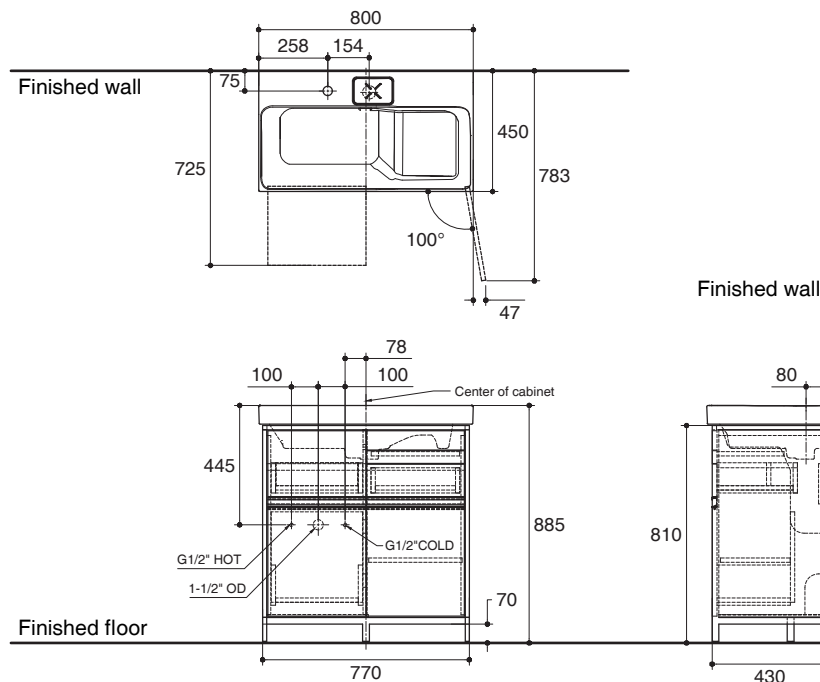

VANITY CABINET K-23799X

Features

- Moisture resistant emission E1 cabinet construction.
- Melamine Faced Chipboard (MFC).
- Floor standing cabinet.
- One door, three drawers and one shelf.
- High-quality hardware accessories
- In drawer, with built-in acrylic box for small items such as cotton swabs and hairdressing supplies.
- Include storage tray and acrylic storage box for install on side of cabinet. A versatile of usage which can use for Towel rack or use for storage tray.
- 770 x 430 x 810 mm

Codes/Standards Applicable

Specified model meets or exceeds the following:

- GB24977-2010

Installation Notes

Install this product according to the installation guide.

Specified Model

Model	Description	Color/Finished
K-23799X	Maxispace 2.0 bathroom cabinet 800 mm	MT9: Milk Tea
Recommended Accessories		
K-24369X-1	Maxispace 2.0, 800 mm vanity top	O: White
Optional		
K-25741T	Maxispace 2.0 towel rack	PD2: Power Coating Dark
K-25744T	Maxispace 2.0 makeup storage package	PD2: Power Coating Dark

Dimensions are approximate.

Unit: mm

Note: The recommended dimension for installation can be adjusted according to user preferences and layout.

Product Diagram

ตู้เฟอร์นิเจอร์สำหรับอ่างล้างหน้า K-23799X

คุณลักษณะ

มาตรฐาน

- คุณสมบัติตามมาตรฐาน
- GB24977-2010

ข้อสังเกตสำหรับการติดตั้ง

ติดตั้งผลิตภัณฑ์โดยใช้คู่มือข้อแนะนำการติดตั้ง

รุ่นผลิตภัณฑ์

รุ่น	ชื่อผลิตภัณฑ์	สี/วัสดุเคลือบผิว
K-23799X	ตู้เฟอร์นิเจอร์สำหรับอ่างล้างหน้า ขนาด 800 มม. รุ่นแม่เหล็กสีเปซ 2.0	MT9: สีมิลคีย์
แนะนำใช้ร่วมกับผลิตภัณฑ์		
K-24369X-1	อ่างล้างหน้าขนาด 800 มม. รุ่นแม่เหล็กสีเปซ 2.0	0: สีขาว
อุปกรณ์แนะนำ		
K-25741T	ชั้นวางผ้า รุ่นแม่เหล็กสีเปซ 2.0	PD2: สีพาวเดอร์โค้ท ดาร์ค
K-25744T	อุปกรณ์เสริมตู้เฟอร์นิเจอร์ รุ่นแม่เหล็กสีเปซ 2.0	PD2: สีพาวเดอร์โค้ท ดาร์ค